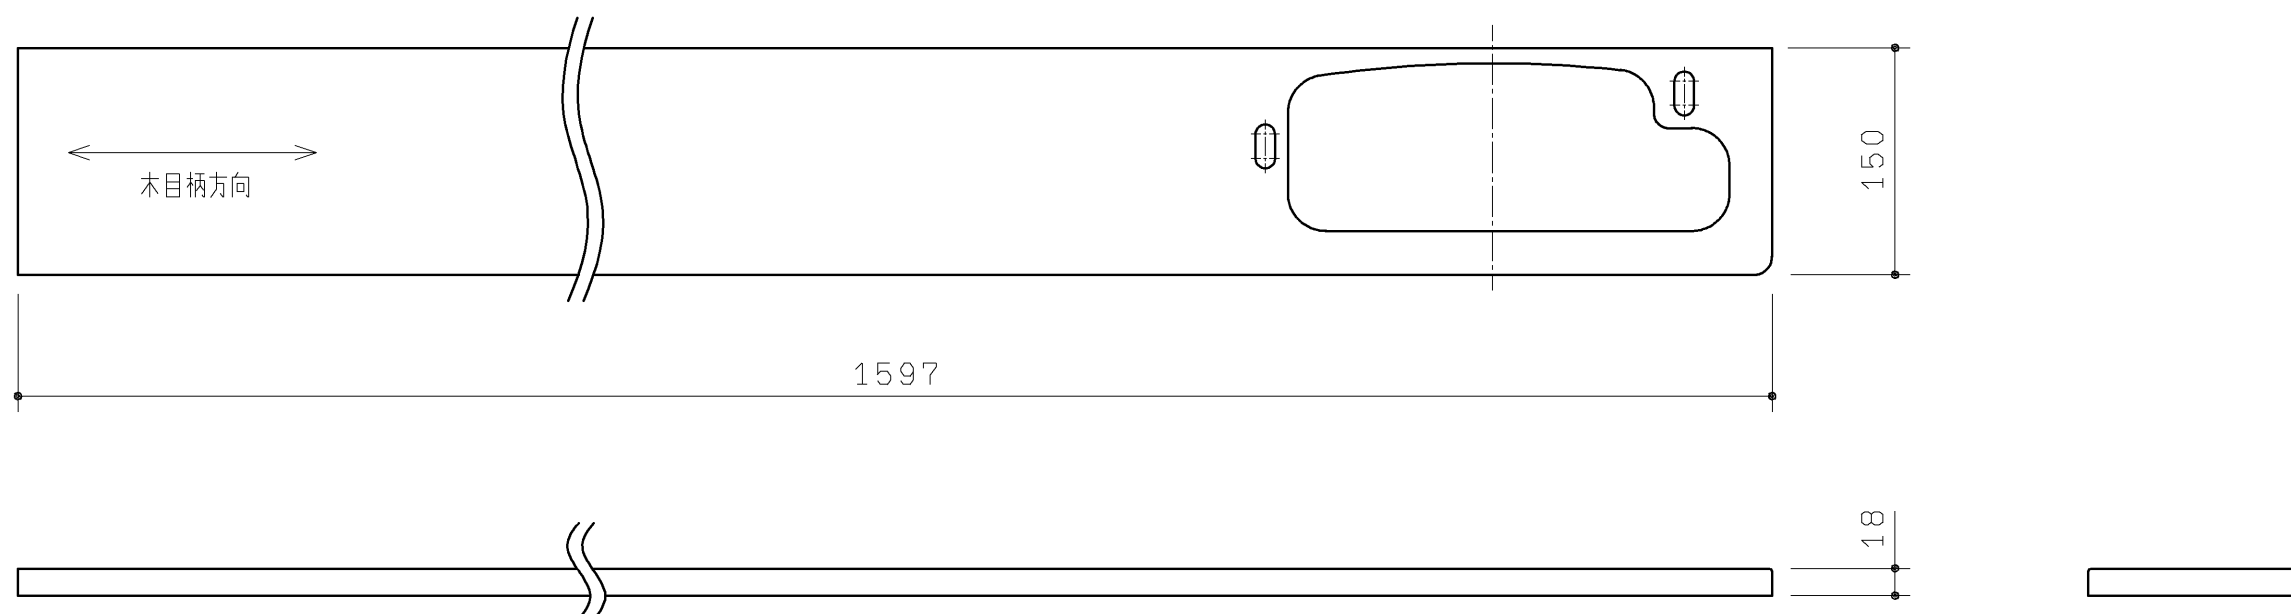

品番	表面色
UGKR02DR#NW1	ホワイト
UGKR02DR#EL	ライトウッドN
UGKR02DR#MW	ダルブラウン
UGKR02DR#EW	ホワイトウッド
UGKR02DR#EM	ミディアムウッドN

材質：木質+シート貼り

<b>TOTO</b>		第三角法	単位 mm	名称 カウンター
製図 齊田	検図 武藤 中尾	日付 19. 12. 02	尺度 1 : 5	品番 UGKR02DR#
備考				図番